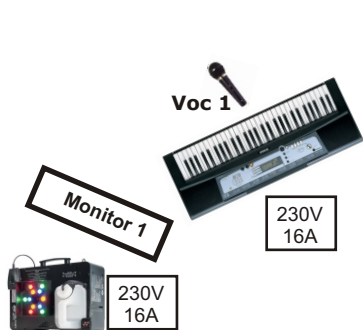

Bühnengröße 08,00m x 06,00m

Stageplot für **Olaf & Friends** Stand 01/ 2017

Inputliste:

- 1 Voc 1 Olaf
- 2 Voc 2 Peppo
- 3 Voc 3 Sandra
- 4 Voc 4 Spare/ Sprecher
- 5 Key links
- 6 Key rechts
- 7 Git links Peppo
- 8 Git rechts Peppo

Aux:

- 1 Summe Monitor
- 2 In Ear
- 3 Summe Monitor
- 4 Spare